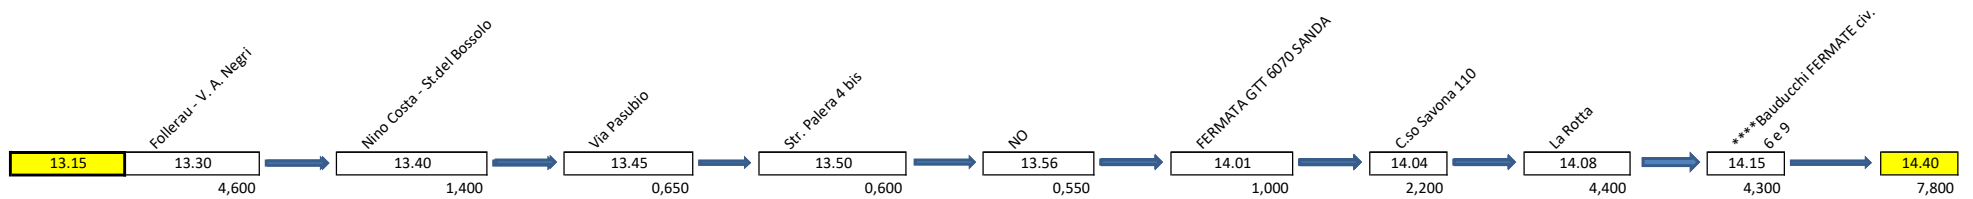

PERCORSO D

ANNO SCOLASTICO 2021-2022

IN VIGORE DAL 11/10/2021

ENTRATA DAL LUNEDI' AL VENERDI'

USCITA DAL LUNEDI' AL VENERDI'

USCITE LUNEDI (RIENTRI)

USCITE MARTEDI-GIOVEDI (RIENTRI)

***** CAUSA LAVORI LE FERMATE IN BORGATA BAUDUCCHI VENGONO SOSTITuite CON FERMATA UNICA IN CORSO SAVONA N.6063 STESSO ORARIO