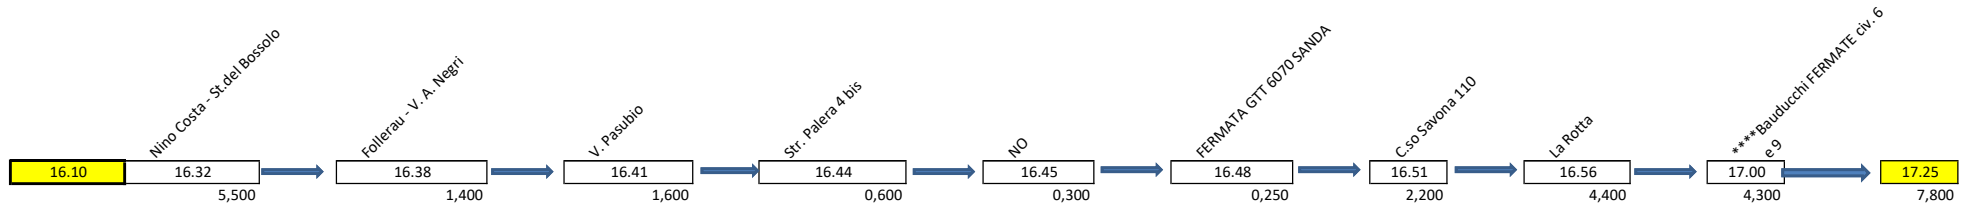

PERCORSO D

ANNO SCOLASTICO 2021-2022

IN VIGORE DAL 11/10/2021

ENTRATA DAL LUNEDI' AL VENERDI'

USCITA DAL LUNEDI' AL VENERDI'

USCITE LUNEDI (RIENTRI)

USCITE MARTEDI-GIOVEDI (RIENTRI)

***** CAUSA LAVORI LE FERMATE IN BORGATA BAUDUCCHI VENGONO SOSTITuite CON FERMATA UNICA IN CORSO SAVONA N.6063 STESSO ORARIO