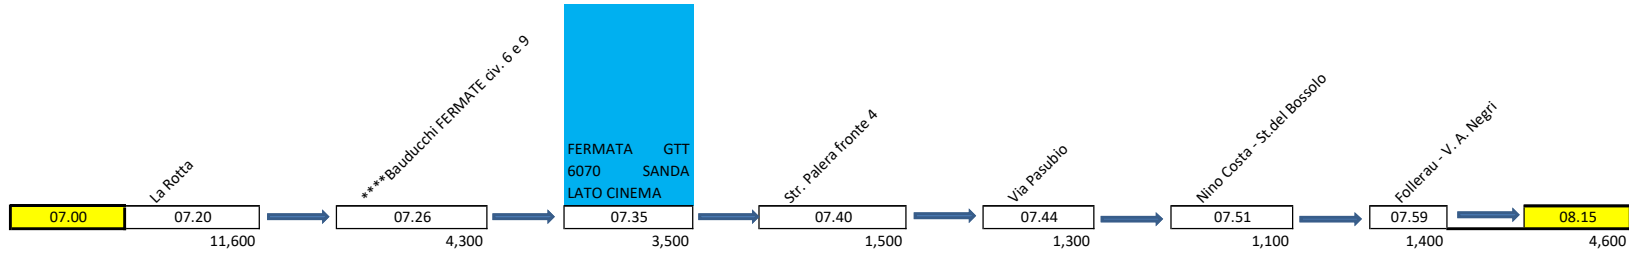

PERCORSO D

ANNO SCOLASTICO 2021-2022

IN VIGORE DAL 11/10/2021

ENTRATA DAL LUNEDI' AL VENERDI'

USCITA DAL LUNEDI' AL VENERDI'

USCITE LUNEDI (RIENTRI)

USCITE MARTEDI-GIOVEDI (RIENTRI)

***** CAUSA LAVORI LE FERMATE IN BORGATA BAUDUCCHI VENGONO SOSTITuite CON FERMATA UNICA IN CORSO SAVONA N.6063 STESSO ORARIO